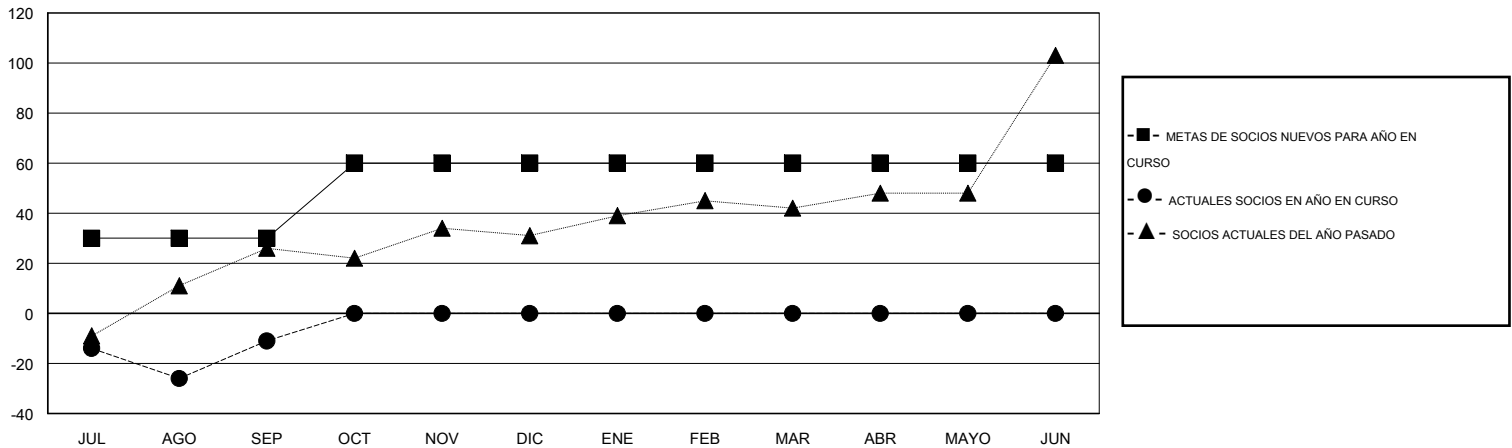

MONTHLY MEMBERSHIP PROGRESS REPORT

District M 2

Results as of: 9/30/2016

GMT: Pedro Marrello

UBICACIÓN PARAGUAY

GMT DE AE 3

Clubes					socios				
RESULTADOS DE 2016-2017					RESULTADOS DE 2016-2017				
TRIMESTRE	META DE CLUBES NUEVOS	NUEVOS CLUBES	CLUBES DADOS DE BAJA	GANANCIA/PÉRDIDA NETA	TRIMESTRE	META DE SOCIOS NUEVOS	SOCIOS FUNDADORES Y SOCIOS AÑADIDOS	SOCIOS DADOS DE BAJA	GANANCIA/PÉRDIDA NETA
JUL/AGO/SEP	1	0	0	0	JUL/AGO/SEP	30	38	49	-11
OCT/NOV/DIC	1	0	0	0	OCT/NOV/DIC	30	0	0	0
ENE/FEB/MAR	0	0	0	0	ENE/FEB/MAR	0	0	0	0
ABR/MAYO/JUN	0	0	0	0	ABR/MAYO/JUN	0	0	0	0

METAS Y CIFRA ACUMULATIVA DE CLUBES NUEVOS

METAS Y CIFRA ACUMULATIVA DE SOCIOS

CLUBES DADOS DE BAJA: 0	13 CLUBS OF 45 AÑADIERON 1 O MÁS SOCIOS NUEVOS	<u>DISTRIBUCIÓN POR SEXO</u>
		MASCULINO 706 (58.44%)
		FEMENINO 502 (41.56%)
<u>SOCIOS DADOS DE BAJA</u>	CLIC AQUÍ PARA DATOS DE SALUD DE CLUB	SOCIOS EN UNIDAD FAMILIAR 580
FALLECIDOS 7		CABEZA DE FAMILIA 234
CLUB CANCELADO 0		NO ES CABEZA DE FAMILIA 346
OTRO 42		
TOTAL 49		