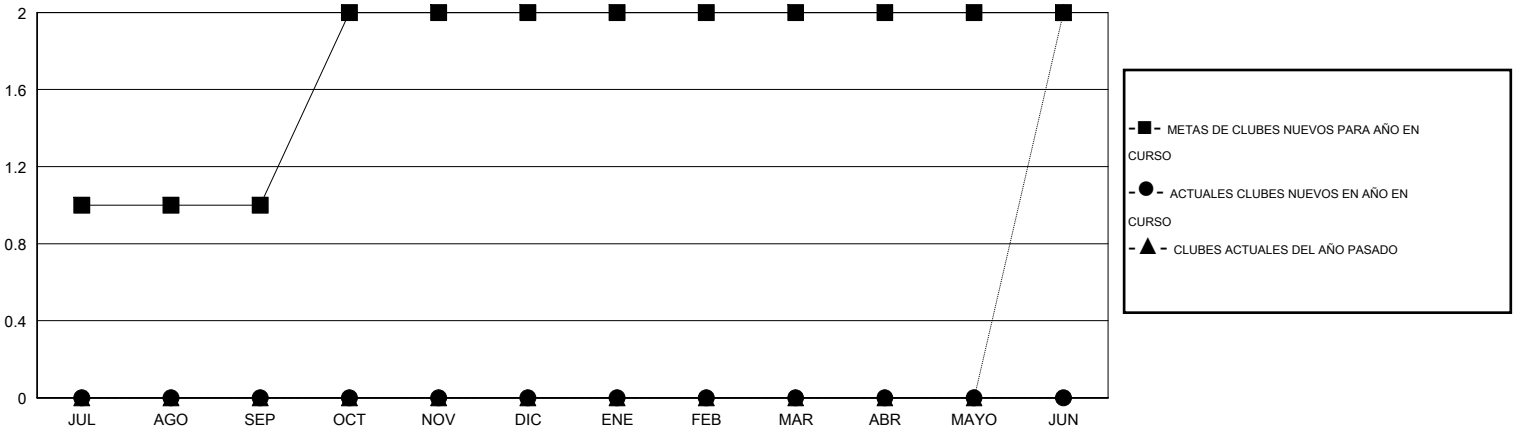

MONTHLY MEMBERSHIP PROGRESS REPORT

District M 2

Results as of: 9/30/2016

GMT: Pedro Marrello

UBICACIÓN PARAGUAY

GMT DE AE 3

Clubes					socios				
RESULTADOS DE 2016-2017					RESULTADOS DE 2016-2017				
TRIMESTRE	META DE CLUBES NUEVOS	NUEVOS CLUBES	CLUBES DADOS DE BAJA	GANANCIA/PÉRDIDA NETA	TRIMESTRE	META DE SOCIOS NUEVOS	SOCIOS FUNDADORES Y SOCIOS AÑADIDOS	SOCIOS DADOS DE BAJA	GANANCIA/PÉRDIDA NETA
JUL/AGO/SEP	1	0	0	0	JUL/AGO/SEP	30	38	49	-11
OCT/NOV/DIC	1	0	0	0	OCT/NOV/DIC	30	0	0	0
ENE/FEB/MAR	0	0	0	0	ENE/FEB/MAR	0	0	0	0
ABR/MAYO/JUN	0	0	0	0	ABR/MAYO/JUN	0	0	0	0

METAS Y CIFRA ACUMULATIVA DE CLUBES NUEVOS

METAS Y CIFRA ACUMULATIVA DE SOCIOS

CLUBES DADOS DE BAJA: 0	13 CLUBS OF 45 AÑADIERON 1 O MÁS SOCIOS NUEVOS	<u>DISTRIBUCIÓN POR SEXO</u>
		MASCULINO 706 (58.44%)
		FEMENINO 502 (41.56%)
<u>SOCIOS DADOS DE BAJA</u>	CLIC AQUÍ PARA DATOS DE SALUD DE CLUB	SOCIOS EN UNIDAD FAMILIAR 580
FALLECIDOS 7		CABEZA DE FAMILIA 234
CLUB CANCELADO 0		NO ES CABEZA DE FAMILIA 346
OTRO 42		
TOTAL 49		